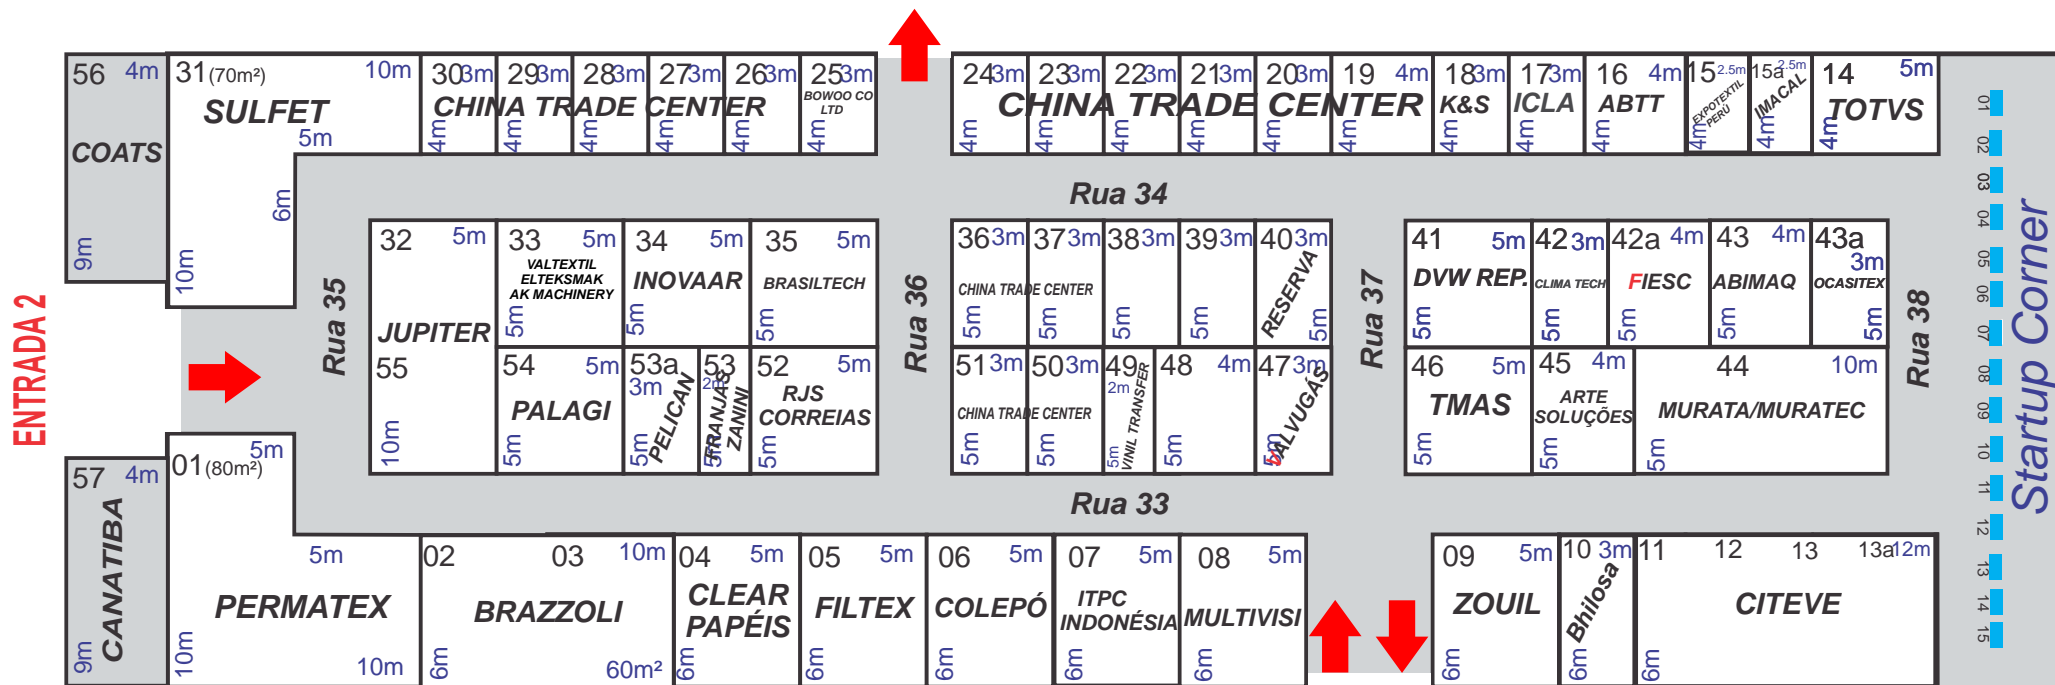

SETOR 05 INTERNACIONAL

18 a 21
agosto / 2020
Parque Vila Germânica
Blumenau / SC

SAÍDA DE
EMERGÊNCIA

■ Espaços 56 e 57: área externa com 36m².

ACESSO
SETOR 04

Startup Corner:
03 - Etiqueta Certa
04 - Molde.Me
10 - Vende.Moda
11 - Coleção Moda