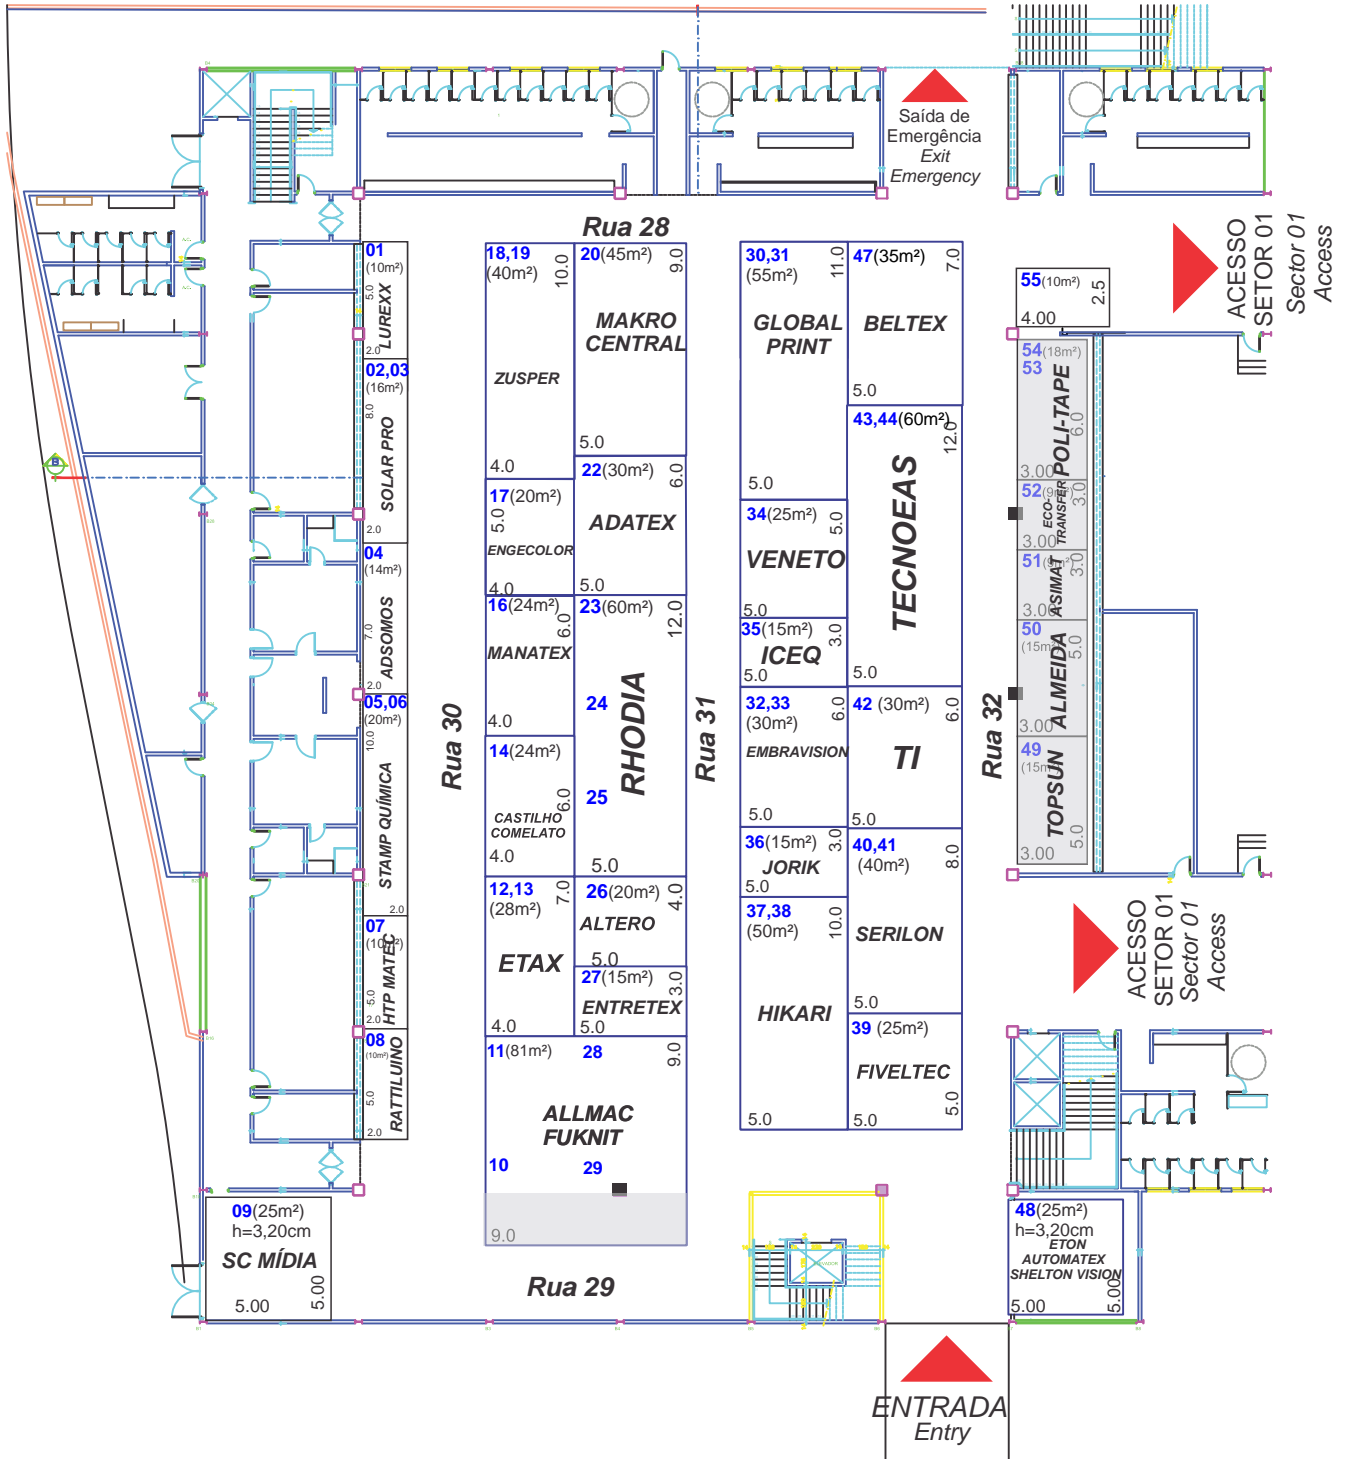

SETOR 04

18 a 21
agosto / 2020
Parque Vila Germânica
Blumenau / SC

Colunas:
■ 70cmX55cm

Alturas:
■ altura máxima:3,30cm