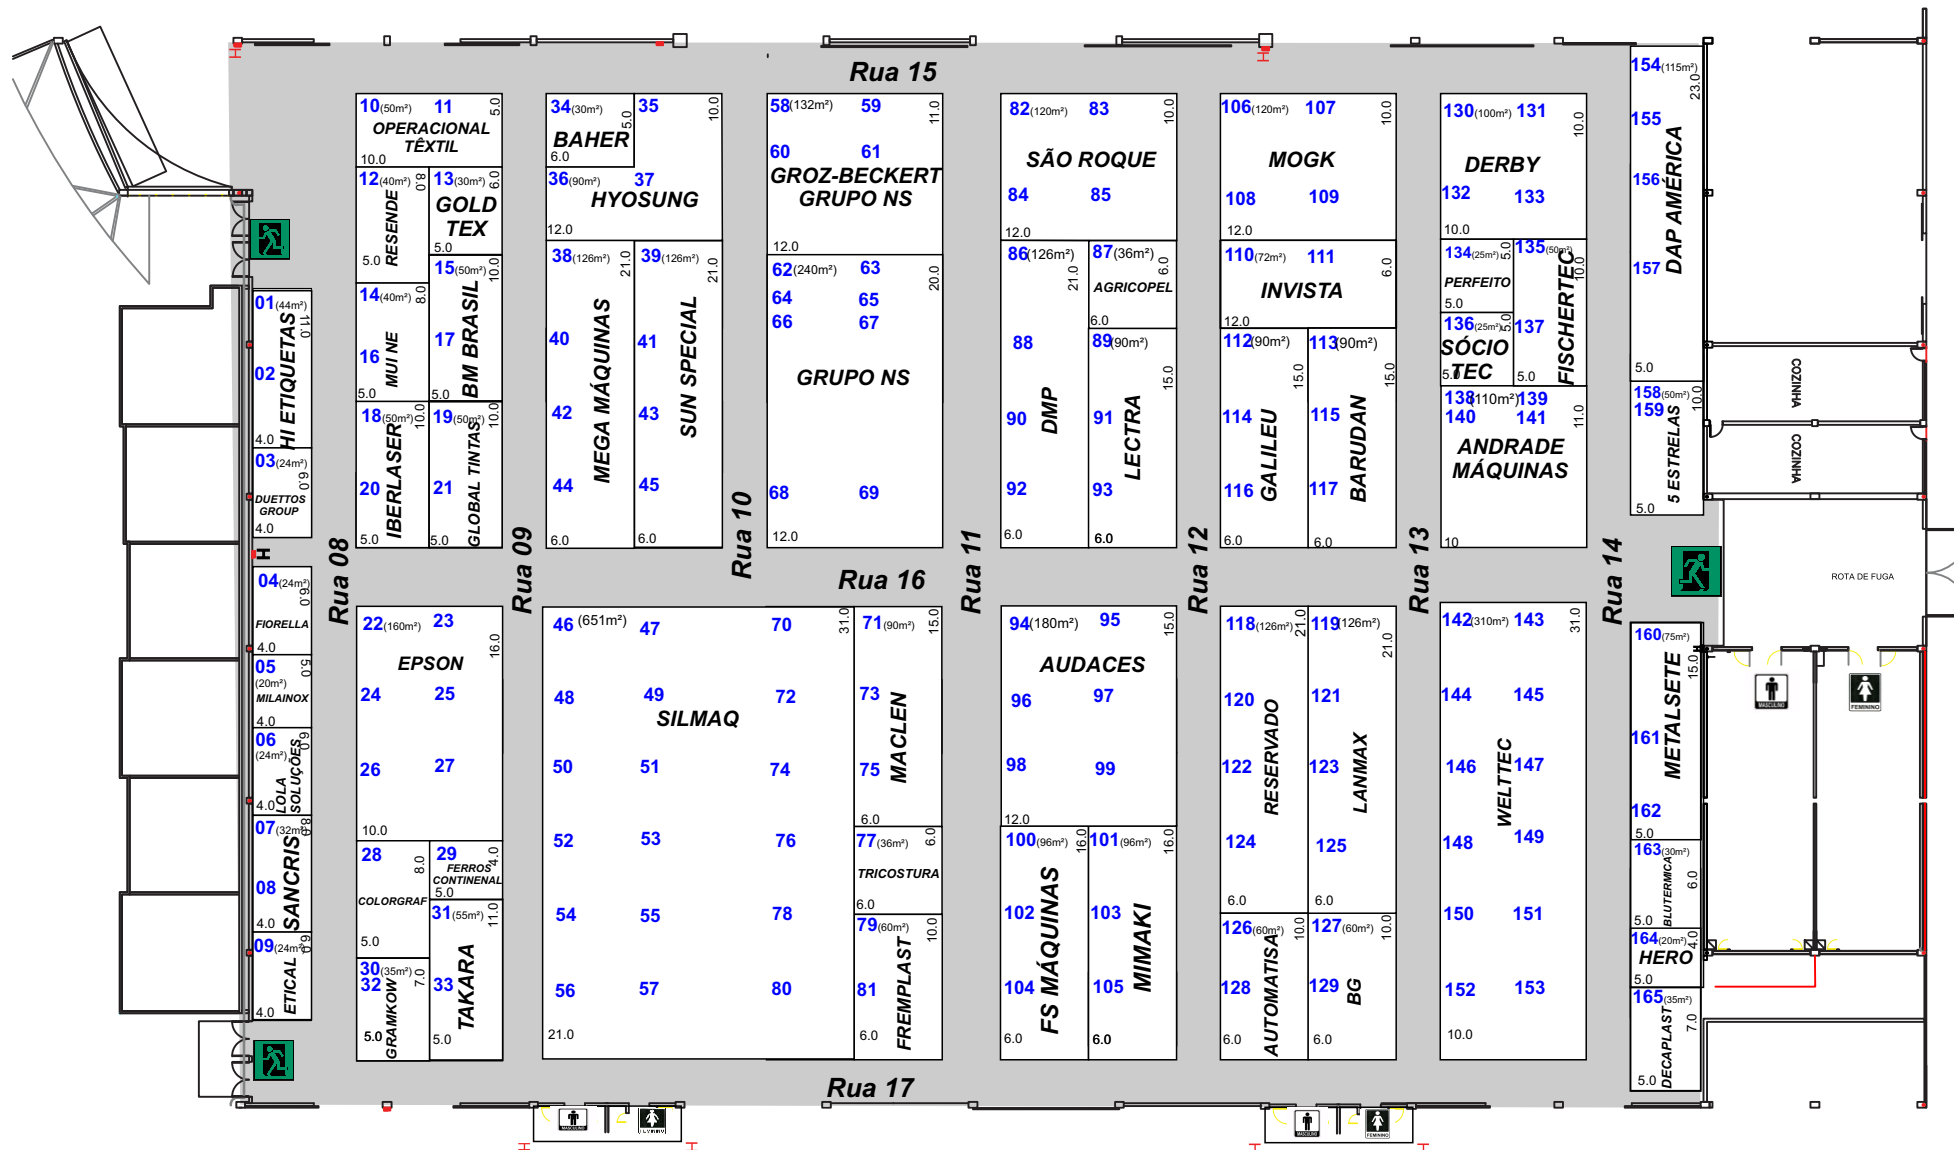

SETOR 02

18 a 21
agosto/2020
das 14h às 21h
Parque Vila
Germânica
Blumenau/SC

MAPA DA FEIRA SETOR 02
GENERAL FLOOR PLAN
SECTOR 02

FEBRATEX
Feira Brasileira para a Indústria Têxtil
Brazilian Textile Industry Fair
2018

Vila Germânica - PROEB
Blumenau/SC
www.febratex.com.br

SETOR 02